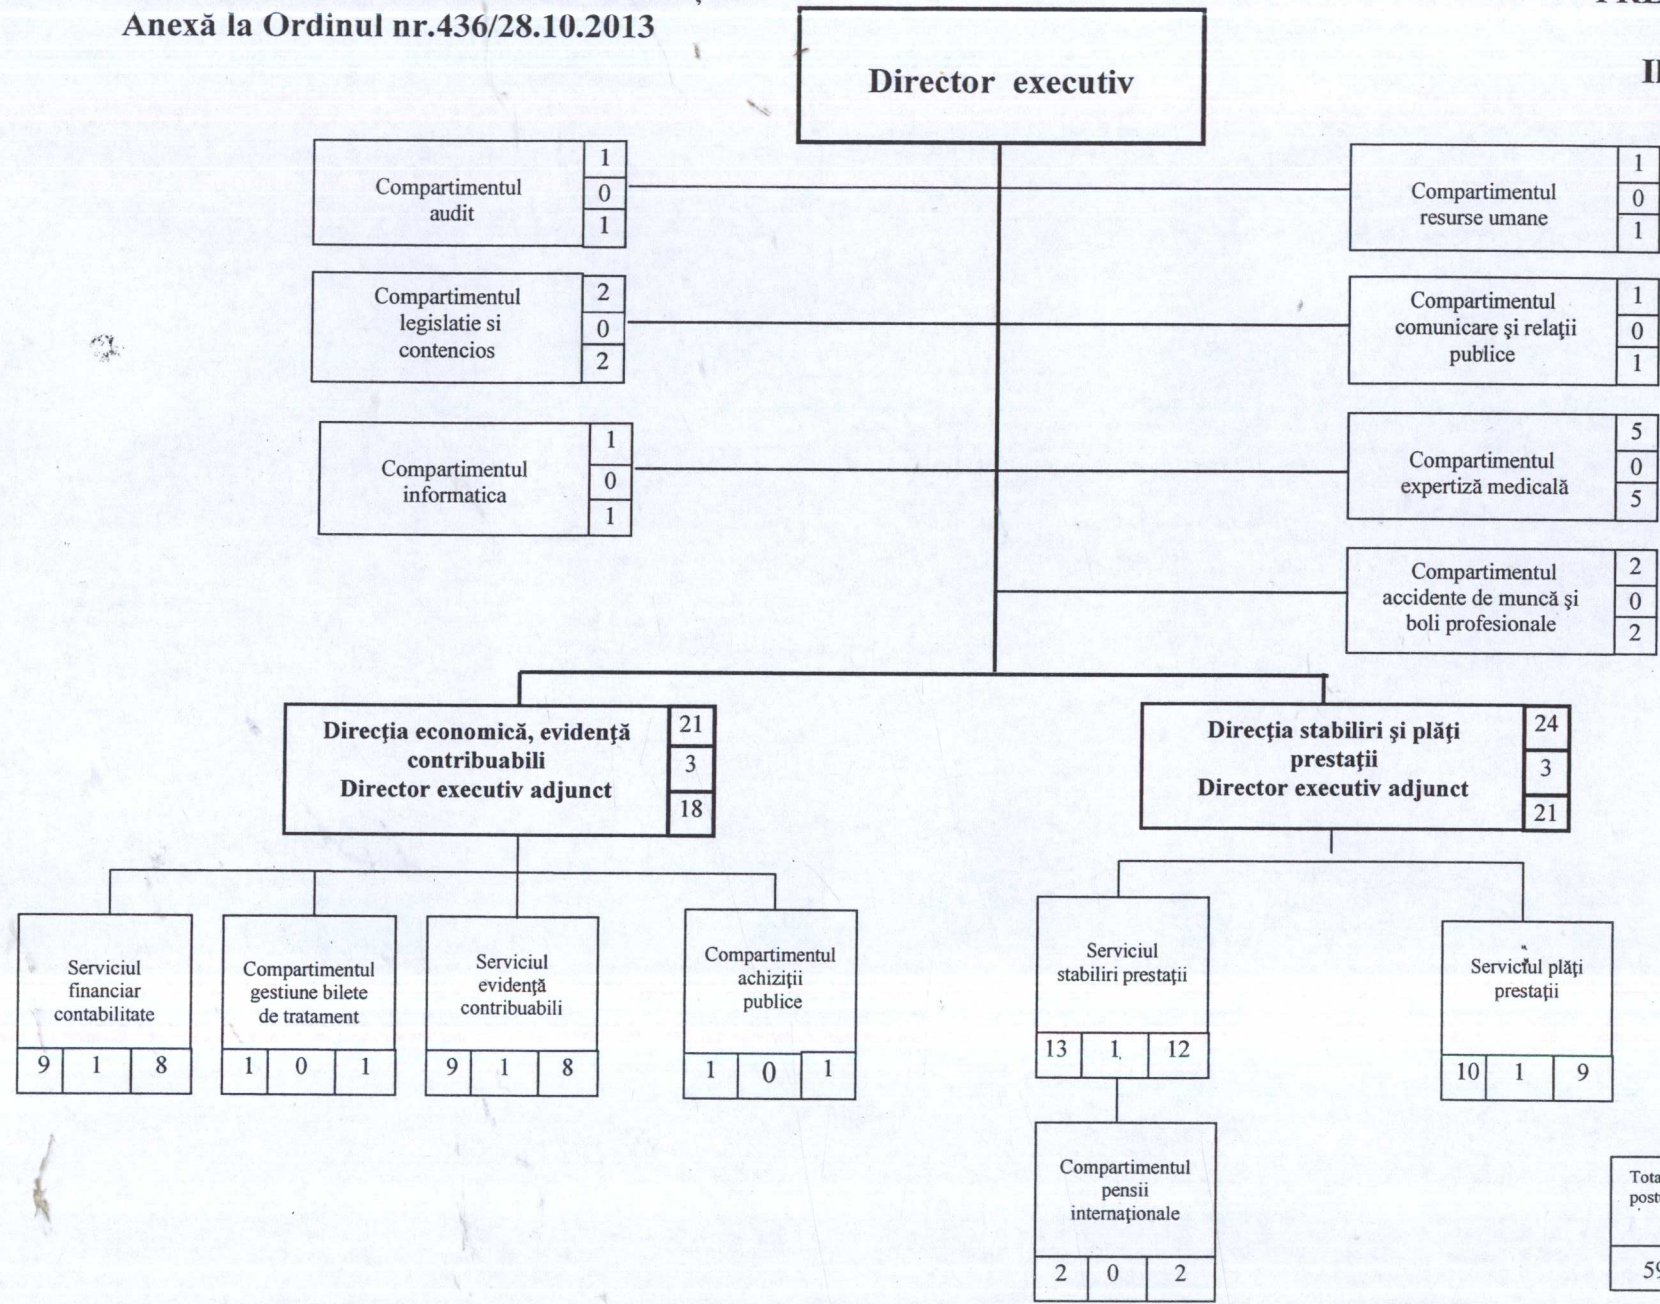

**STRUCTURA ORGANIZATORICA
CASA JUDETEANA DE PENSII BOTOȘANI
Anexă la Ordinul nr.436/28.10.2013**

**A P R O B,
PREȘEDINTE C.N.P.P.**

Ileana CIUTAN
CASA NAȚIONALĂ DE PENSII
PREȘEDINTE

LEGENDA

Total posturi	din care:	
	conducere	executie
59	7	52